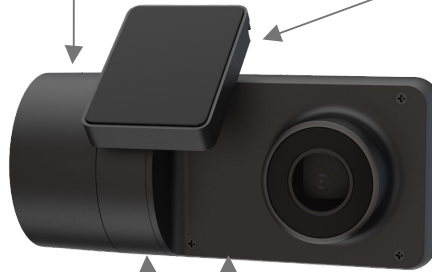

# TELEMATICA VIDEO OPLOSSING

Verhoog de veiligheid van de bestuurder en verbeter de efficiëntie van het wagenpark met de slimme camera

## AI-12 camera op de weg gericht

Een montagebeugel en draairing voor een snelle en eenvoudige installatie

Batterij voor parkeerstand

SIM-kaart en 128 GB SD-kaartsleuven beveiligd met schroeven om beelden en camera veilig te houden

Handmatig opnemen : gebeurtenis triggerknop

Ontwikkeld voor alle soorten voertuigen en ontworpen om alle seizoenen te weerstaan, inclusief hitte en koude

Weggerichte camera (full HD 1080p met 140° instelbare groothoeklens)  
Camera aan bestuurderszijde (720p groothoek kleuren- en infraroodcamera met nachtvideo-opname).

## AI-12 camera gericht naar de bestuurder

Verbeterde 4G/LTE-connectiviteit

Aanraakscherm voor snelle installatie en eenvoudige probleemoplossing

Qualcomm® Snapdragon™ Octa-core processor

Ingebouwde luidspreker voor real-time waarschuwingen en begeleiding