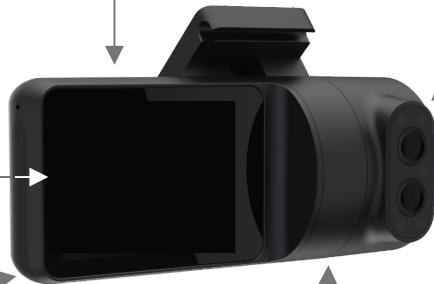

## AI-12 camera op de weg gericht

Een montagebeugel en draairing voor een snelle en eenvoudige installatie

Batterij voor parkeerstand

SIM-kaart en 128 GB SD-kaartsleuven beveiligd met schroeven om beelden en camera veilig te houden

Handmatig opnemen : gebeurtenis triggerknop

Ontwikkeld voor alle soorten voertuigen en ontworpen om alle seizoenen te weerstaan, inclusief hitte en koude

Weggerichte camera (full HD 1080p met 140° instelbare groothoeklens)  
Camera aan bestuurderszijde (720p groothoek kleuren- en infraroodcamera met nachtvideo-opname).

## AI-12 camera gericht naar de bestuurder

Verbeterde 4G/LTE-connectiviteit

Aanraakscherm voor snelle installatie en eenvoudige probleemoplossing

Qualcomm® Snapdragon™ Octa-core processor

Ingebouwde luidspreker voor real-time waarschuwingen en begeleiding